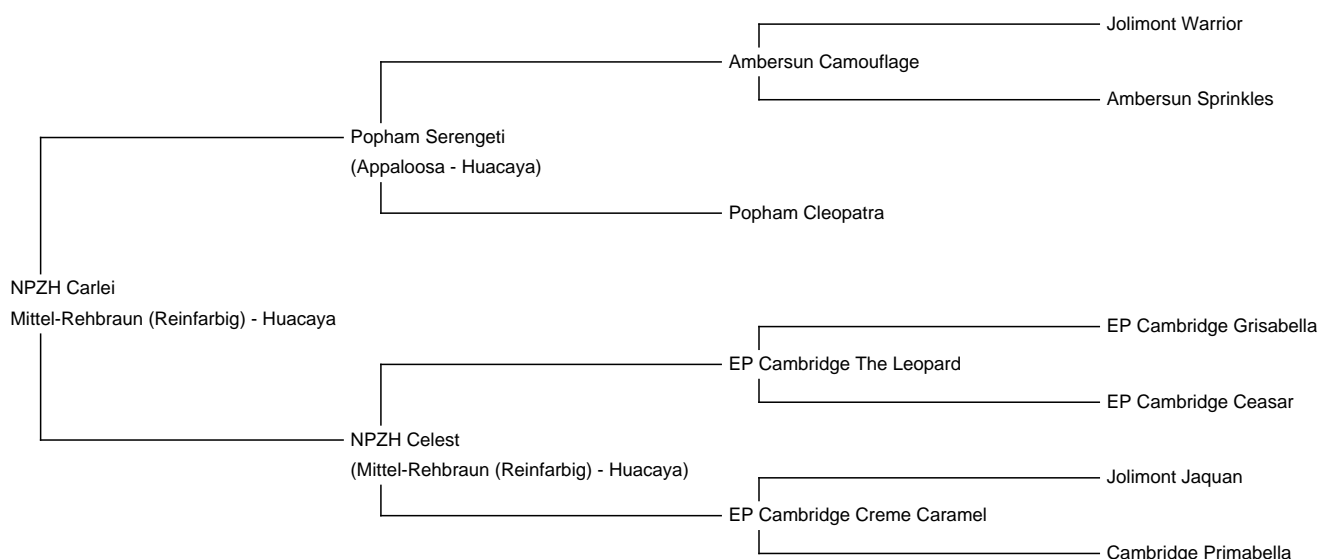

NPZH Carlei

Preis: €800.00 Preis ist NICHT inklusiv Mehrwertsteuer. Es muss dazu gerechnet werden.

Vater: Popham Serengeti

Mutter: NPZH Celest

Typ: Junghengst (Nicht Kastriert)

Rasse: Huacaya

Farbe: Mittel-Rehbraun (Reinfarbig)

Registriert mit: LAREU

Geburtsdatum: 2/07/2016

Beschreibung:

Carlei ist ein sehr netter, umgänglicher Junghengst mit einem korrektem Körperbau, schön kompakt gebaut, guten Proportionen, extrem niedlicher bewollter Kopf, sehr softes Vlies und super Längenwachstum. Er hat einige Appaloosa Vorfahren (Popham Serengeti, EP Cambridge The Leopard) dadurch könnte er auch Appaloosa hervor bringen. Natürlich wird er geimpft, entwurmt, gechipt, registriert und bestens halfterfähig abgegeben. Beim kauf von mehreren Tieren bieten wir einen Rabatt von 10 % an. Nähere Infos unter www.nieplitzhof.de