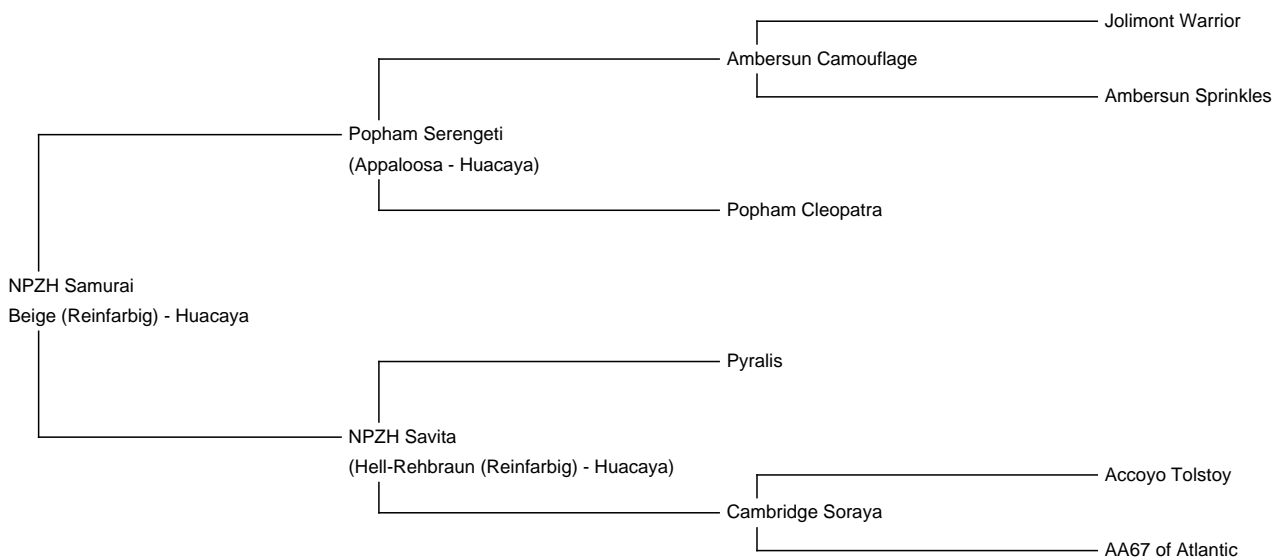

NPZH Samurai

Preis: €800.00 Preis ist NICHT inklusiv Mehrwertsteuer. Es muss dazu gerechnet werden.

Vater: Popham Serengeti

Mutter: NPZH Savita

Typ: Junghengst (Nicht Kastriert)

Rasse: Huacaya

Farbe: Beige (Reinfarbig)

Registriert mit: LAREU

Geburtsdatum: 11/08/2016

Beschreibung:

Samurai ist ein korrekt gebauter junger Hengst mit sehr weichem, dichtem Vlies. Natürlich wird Samurai gechipt, geimpft und entwurmt abgegeben. Er ist sehr gut Halfterfähig und damit auch bestens als Trekking oder Therapietier geeignet. Beim Kauf von mehreren Tieren bieten wir einen Rabatt von 10 % an. Nähere Infos unter www.nieplitzhof.de

NPZH Samurai

Samurai nach der Schur

Popham Serengeti, Vater von Samurai