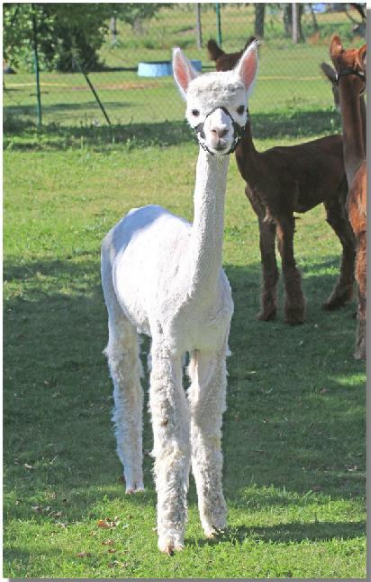

Samurai nach der Schur