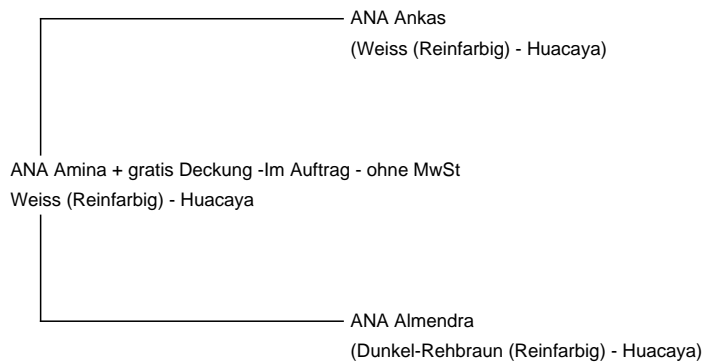

## ANA Amina + gratis Deckung -Im Auftrag - ohne MwSt

**Preis:** €2,500.00 Preis ist NICHT inklusiv Mehrwertsteuer. Es muss dazu gerechnet werden.

**Vater:** ANA Ankas

**Mutter:** ANA Almendra

**Typ:** Stute

**Rasse:** Huacaya

**Farbe:** Weiss (Reinfarbig)

**Registriert mit:** LAREU

**Geburtsdatum:** 28/06/2011

Diameter (Mikron) der ersten Vlies Probe: 18.30µ

**Vlies:** (5.)

20.00µ Standardabweichung 5.70µ COV (der Variationskoeffizient) 28.30% % über 30 Mikron(µ) 5.30% SF 20.90µ

### **Beschreibung:**

Amina ist eine korrekt gebaute, zutrauliche Stute und hat keine zuchtausschließenden Fehler wie Knickschwanz, 5 Zitze, o.ä.

Sie hat ganz hervorragenden Faserwerten: 2014: MFD: 19,8 mic, MC: 48,5.