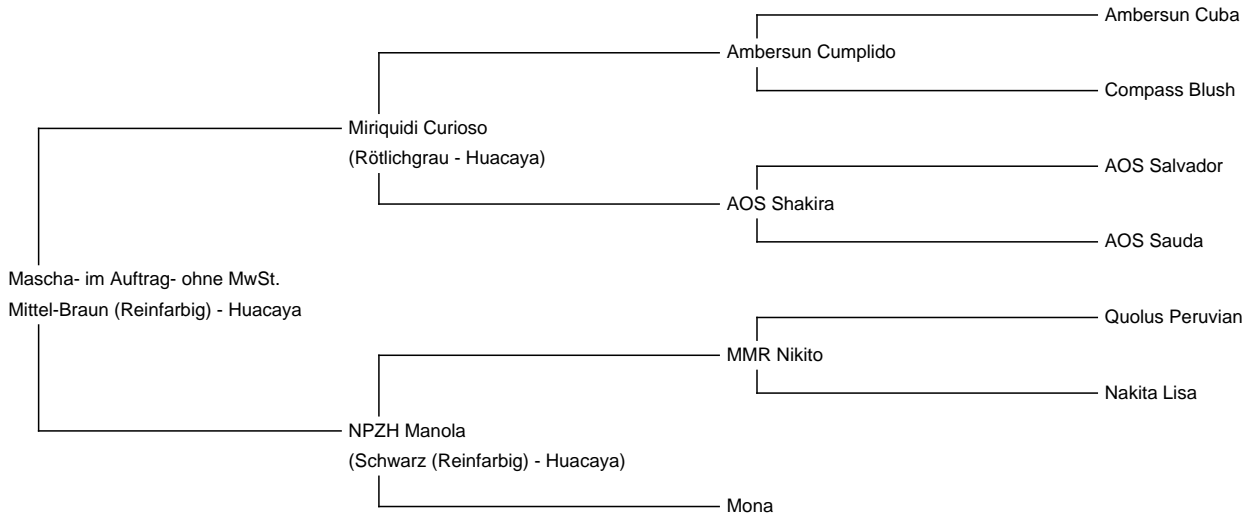

## Mascha- im Auftrag- ohne MwSt.

**Preis:** €2,500.00 Preis ist NICHT inklusiv Mehrwertsteuer. Es muss dazu gerechnet werden.

**Vater:** Miriquidi Curioso

**Mutter:** NPZH Manola

**Typ:** Stute

**Rasse:** Huacaya

**Farbe:** Mittel-Braun (Reinfarbig)

**Registriert mit:** LAREU

**Geburtsdatum:** 17/08/2016

### Beschreibung:

Mascha ist eine anmutige, korrekt gebaute Stute mit einem sehr hübschen Gesicht. Sie ist dunkel-braun ohne Abzeichen mit einem dichten, soften Vlies. Ihre Mutter, NPZH Manola, ist einfarbig schwarz. Ihr Vater ist unser Hengst Miriquidi Curioso, ein Sohn des erfolgreichen Ambersun Cumplido. Über ihren Vater könnte sie graue und über ihre Mutter schwarze Genetik vererben.